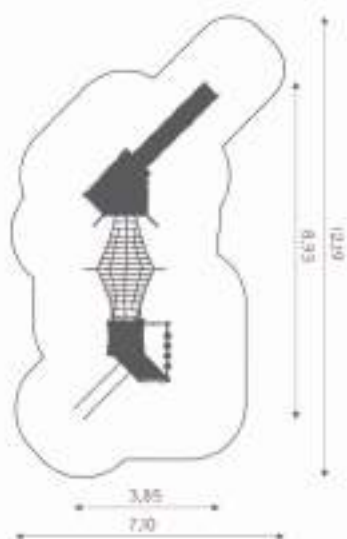

Madera 1508

Número usuarios
16 niños