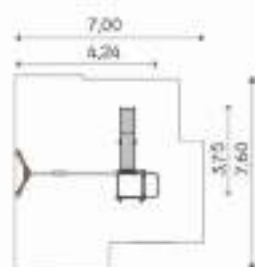

Básica I403