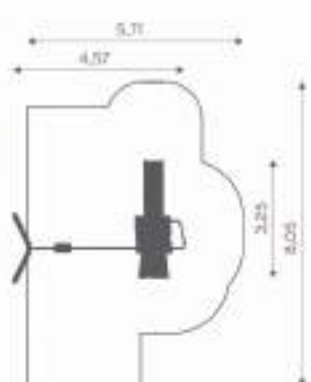

Altura tobogán
120 cm

Madera I501

Número usuarios
7 niños

Altura tobogán
120 cm

Madera I502

Número usuarios
9 niños

Altura tobogán
120 cm

Altura tobogán
90 cm