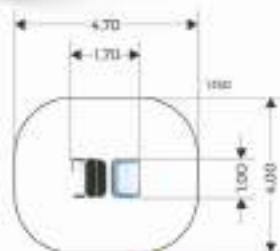

Caleón I302

ESCANÉAME

Túnel I303

Jeep I304