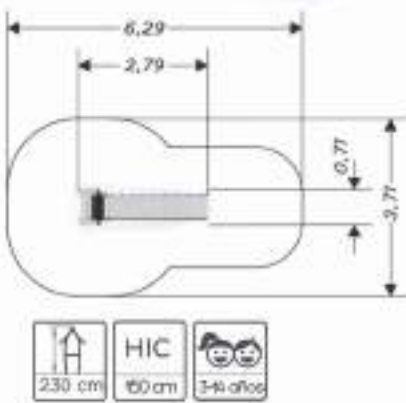

Tobogán Felix 0503

Dumbo 0504

ESCANÉAME

Sapoconcho 0505

Tobogán 0506

Opción altura
144 cm

Altura tobogán
84 cm

POLIETILENO