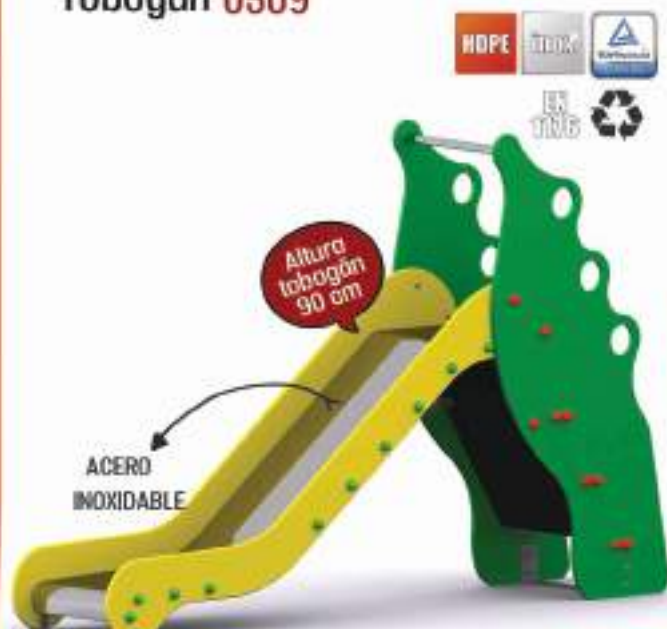

PARA SUELO BLANDO
O DURO

Tobogán 0507

Opción altura
120 y 140 cm

Altura tobogán
90 cm

ACERO
INOXIDABLE

PARA SUELO BLANDO
O DURO

Tobogán 0508

Altura tobogán
90 cm

ACERO
INOXIDABLE

PARA SUELO BLANDO
O DURO

Tobogán 0509

Altura tobogán
90 cm

ACERO
INOXIDABLE

PARA SUELO BLANDO
O DURO

CASITAS

Casita 0601