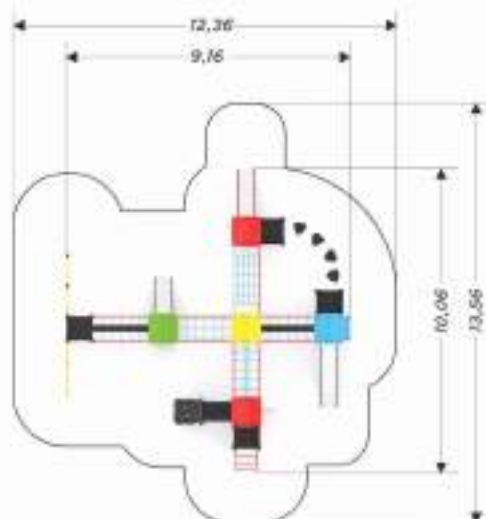

Metal I608

Número usuarios
14 niños

4torres

Metal I609

#9torres

GAMA PEQUES

Número usuarios
4 niños

Altura tobogán
59 cm