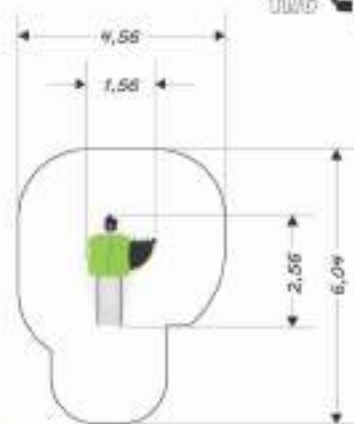

Número usuarios
6 niños

Peques 1707