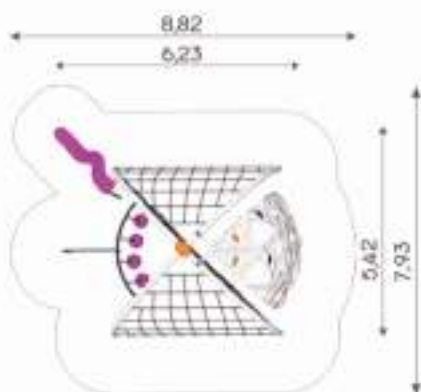

#parquesquemolan

Tino 2403

Altura
tuboogón
84 cm

4,70
2,44

Lelo 2404

La Fortaleza 2405

PERSONALIZA
TU PARQUE

Eldorado 2406