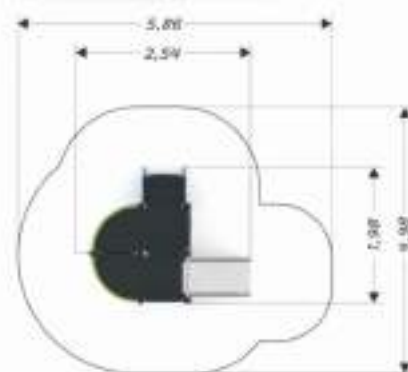

MÁS VENDIDO

Número usuarios
6 niños

Peques 1706