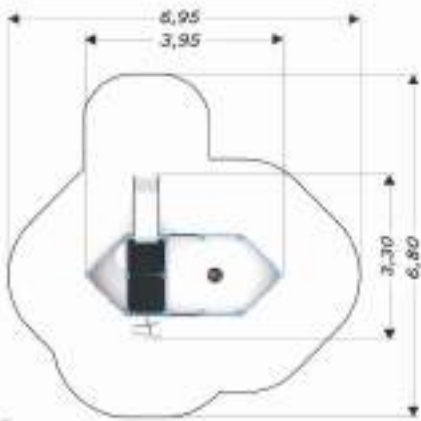

40 cm
HIC
30 cm
1-12 años

HDPE
EN 1177
Recycling symbol

Juego arena 1204

40 cm
HIC
39 cm
1-12 años

HDPE
EN 1177
Recycling symbol

JUEGOS IMAGINATIVOS

Barco Pirata 1301

Caleón I302