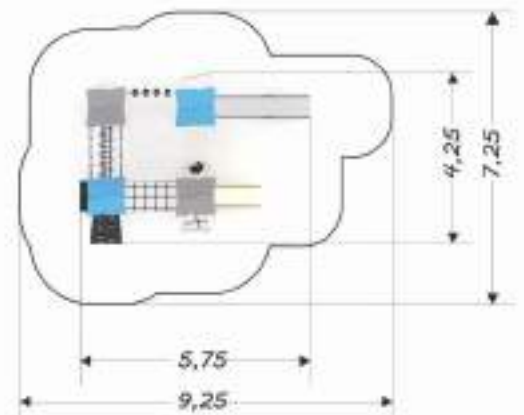

Altura tobogán
150 cm

Madera 1506

Número usuarios
12 niños

PARQUE EN GUARDO
(Palencia)

Madera 1507

Número usuarios
20 niños

4torres

Madera 1508