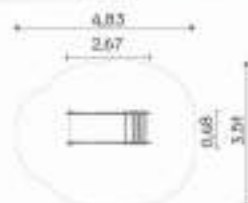

ACERO
INOXIDABLE

PARA SUELO BLANDO
O DURO

Tobogán 0509

Altura tobogán
90 cm

ACERO
INOXIDABLE

PARA SUELO BLANDO
O DURO

CASITAS

Casita 0601