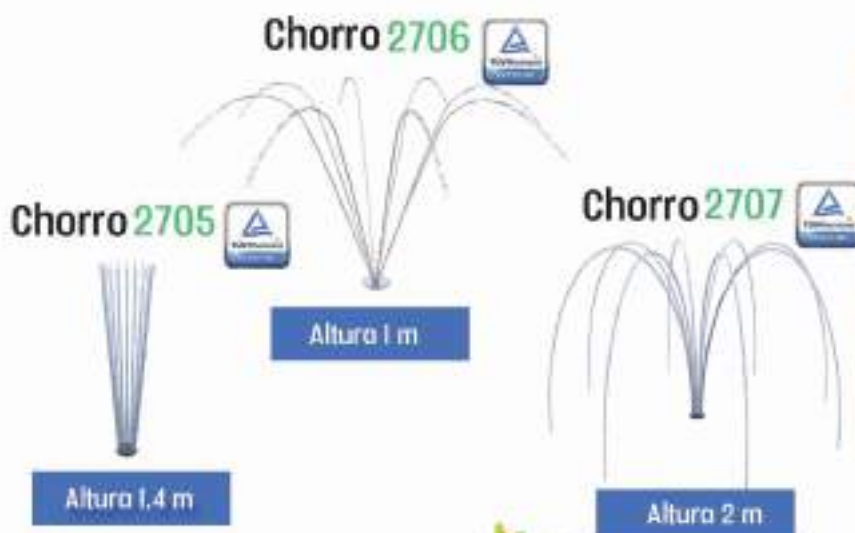

COLORES DISPONIBLES

JUEGOS DE AGUA

Seta 2701

Arcos 2702

Tobogán 2703

Burbuja 2704

Chorro 2706

Tumbona 2708