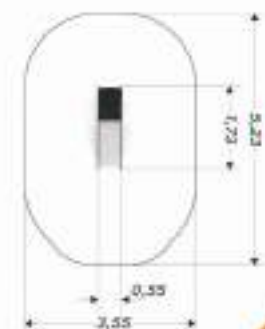

Tobogán Felix 0503

Dumbo 0504

ESCANÉAME

Sapoconcho 0505

Tobogán 0506

Opción altura
144 cm

Altura tobogán
84 cm

POLIETILENO