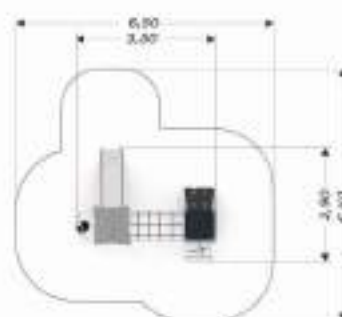

Madera I503

Número usuarios
3 niños

Madera 1504

Altura tobogán
120 cm

ESCANÉAME

PARQUE EN BOADILLA DE RIOSECO
(Palencia)

Número usuarios
15 niños

Madera 1505