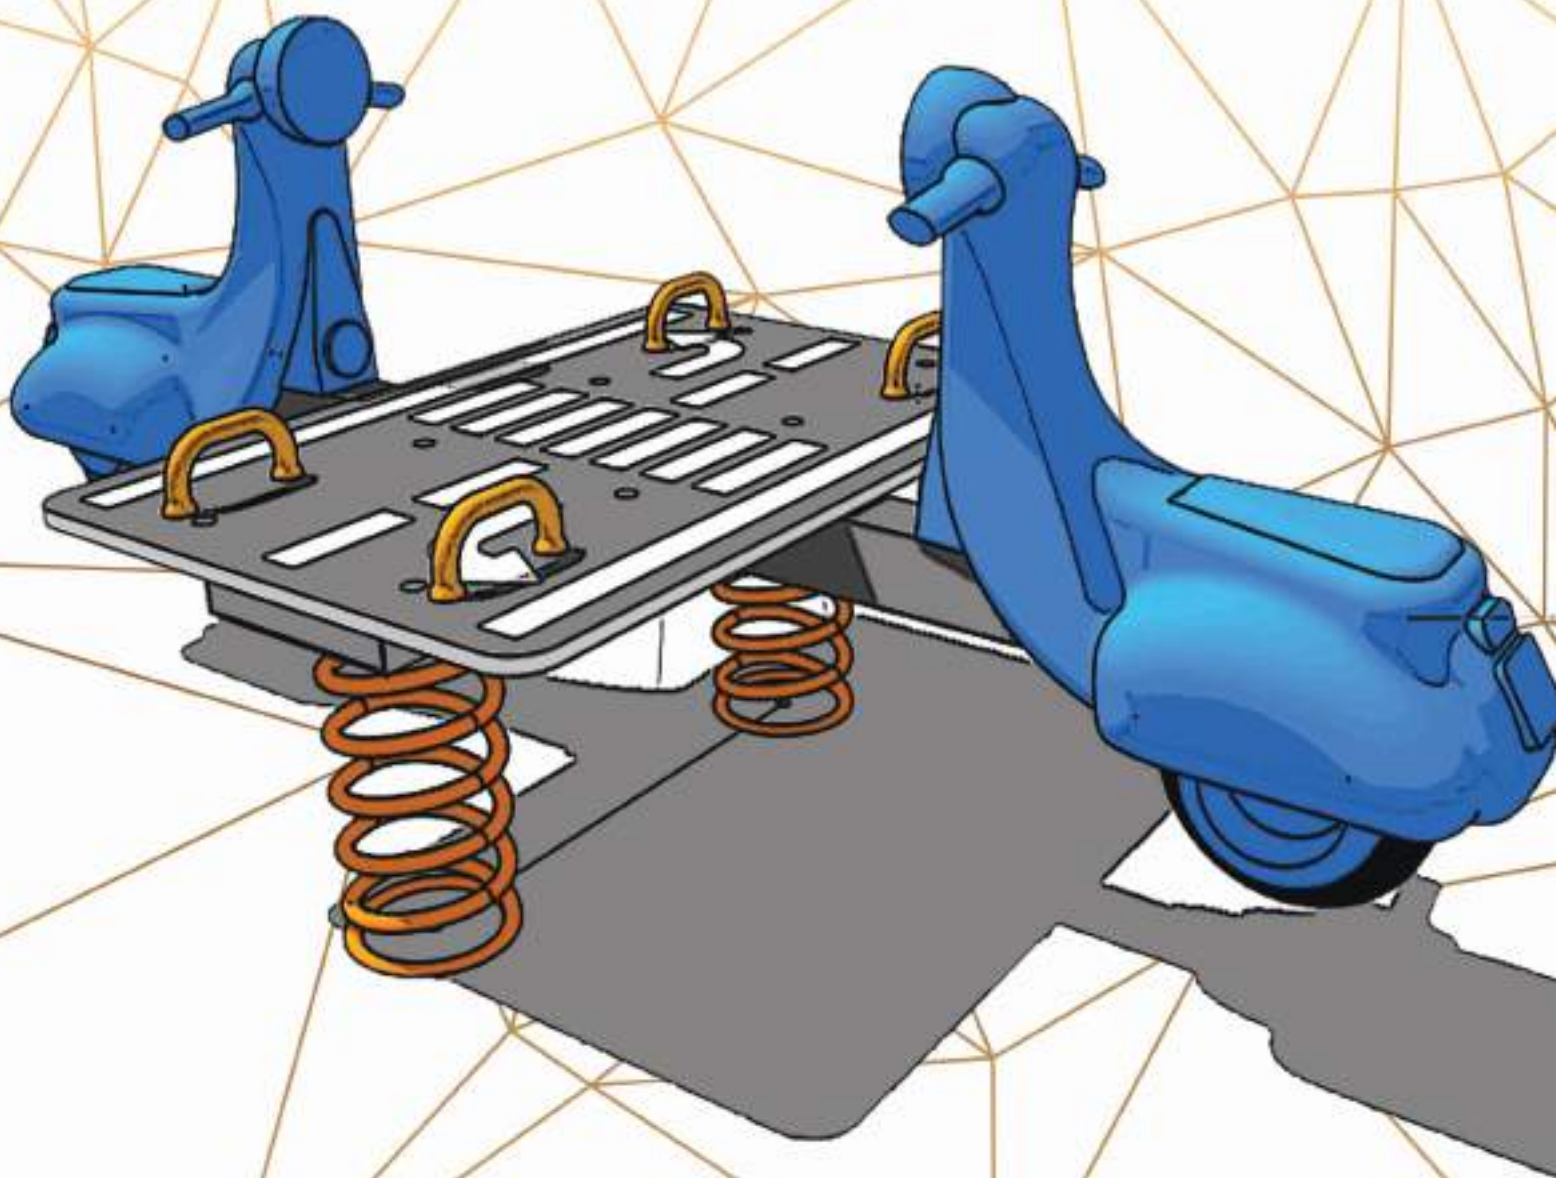

BALANCINES