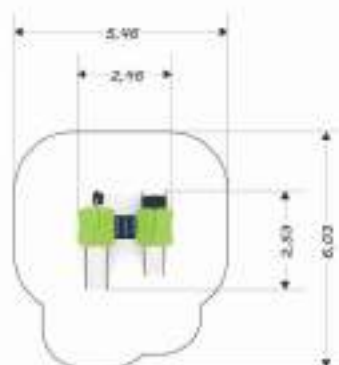

Peques 1704