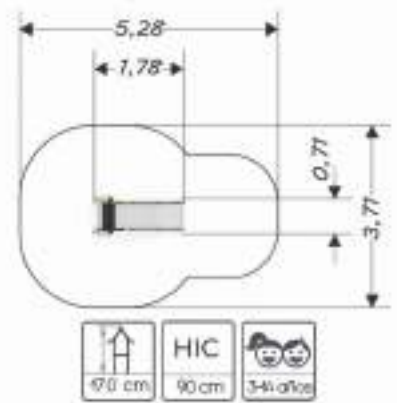

Tobogán Felix 0503