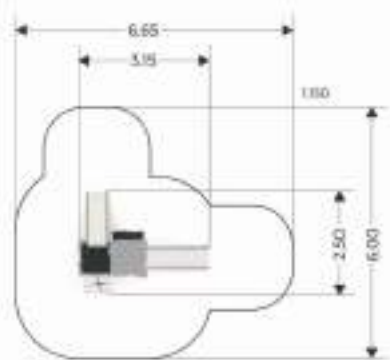

Número usuarios
6 niños

Altura tobogán
120 cm

Madera I501

Número usuarios
7 niños

Altura tobogán
120 cm

Madera I502

Número usuarios
9 niños

Altura tobogán
120 cm

Altura tobogán
90 cm

Madera I503