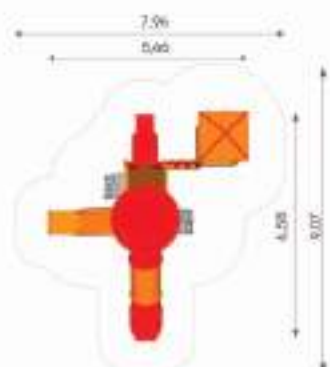

Aluminio 2101

Número usuarios
2 niños