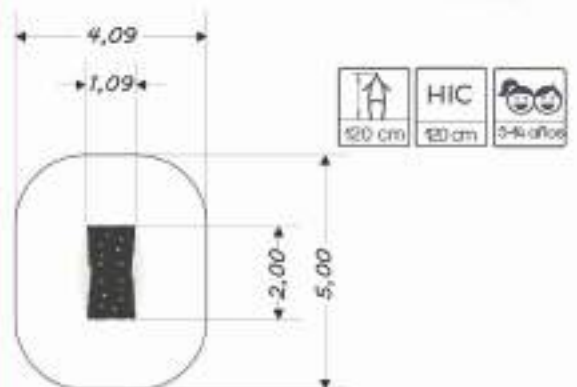

Climb 0704

Climb 0705

Climb 0706