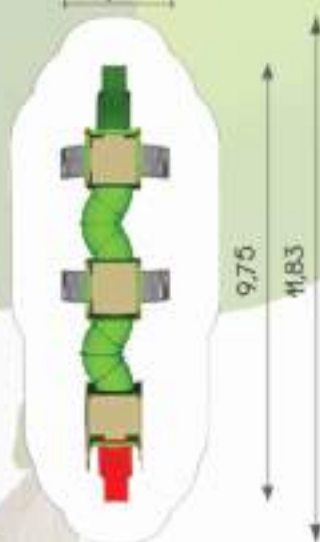

#parquesquemolan

Tino 2403

Altura
tuboogón
84 cm

4,70
2,44

Lelo 2404

La Fortaleza 2405

PERSONALIZA
TU PARQUE

Eldorado 2406