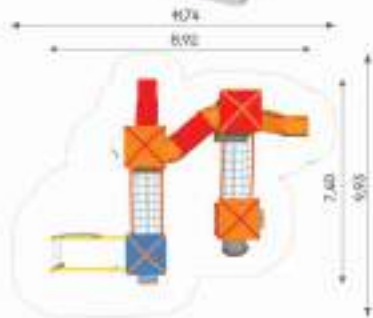

Número usuarios
20 niños

Aluminio 2103