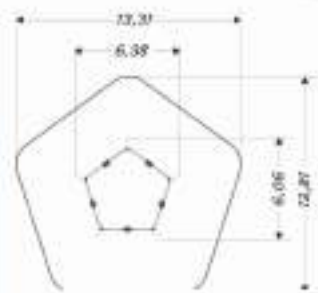

Guía de lectura

MATERIALES

ICONOS

Número usuarios
3 niños

Madera 1504

Altura
instalación
120 cmPARQUE EN BOADILLA DE RIOSECO
(Palencia)

ESCANÉAME

NUESTROS PRODUCTOS A 360°

Columpio + 2 asientos planos

Columpio simple 0301

Columpio cestas 0302

Columpio + 2 asientos cesta

Columpio mixto 0303

Columpio + asiento plano y asiento cesta

Columpio nido 0304

Columpio múltiple 0305