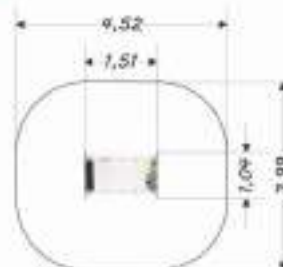

Bomberos I310