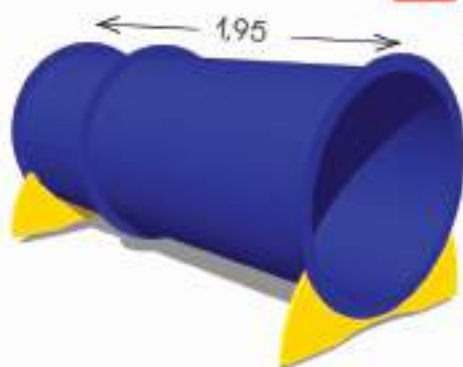

Caleón I302

ESCANÉAME

Túnel I303

Jeep I304