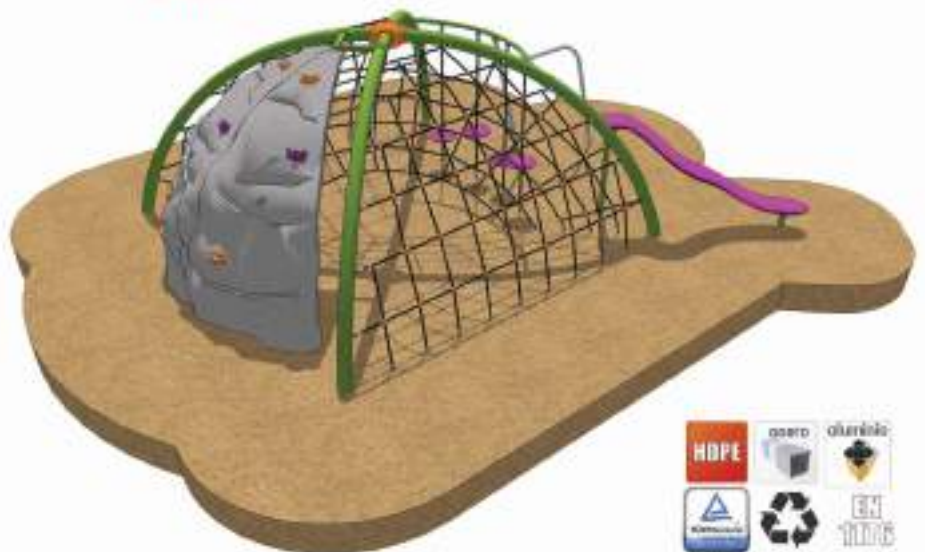

#parquesquemolan

Tino 2403

Altura
tuboogón
84 cm

4,70
2,44

Lelo 2404

La Fortaleza 2405

PERSONALIZA
TU PARQUE

Eldorado 2406