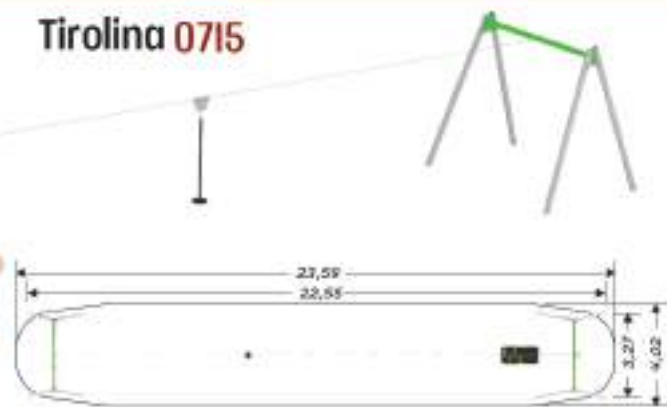

Pirámide 0714

ALTURA
4.5 METROS

450 cm

HIC
200 cm

3-4 años

Tirolina 0715

MÁS VENDIDO

ESCANÉAME