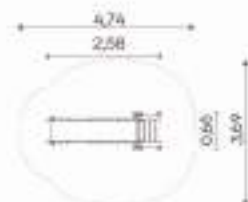

Tobogán Felix 0503

Dumbo 0504

ESCANÉAME

Sapoconcho 0505

Tobogán 0506

Opción altura
144 cm

Altura tobogán
84 cm

POLIETILENO

PARA SUELO BLANDO
O DURO

Tobogán 0507

Opción altura
120 y 140 cm

Altura tobogán
90 cm

ACERO
INOXIDABLE

PARA SUELO BLANDO
O DURO

Tobogán 0508

Altura tobogán
90 cm