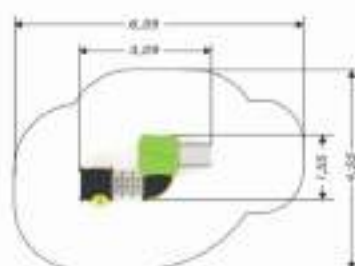

Peques 1701

Número usuarios
8 niños

Altura tobogán
59 cm

Peques 1702

Número usuarios
10 niños

Peques 1703

PARQUE EN ÍSCAR
(Valladolid)

Número usuarios
10 niños