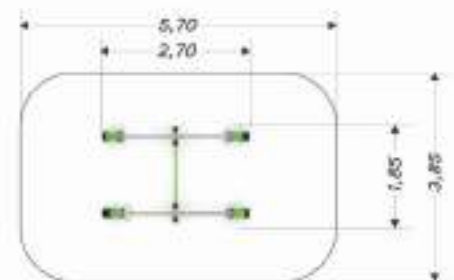

Balancín doble 0211