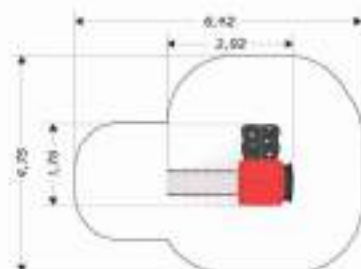

Número usuarios
6 niños

Número usuarios
4 niños

Número usuarios
6 niños