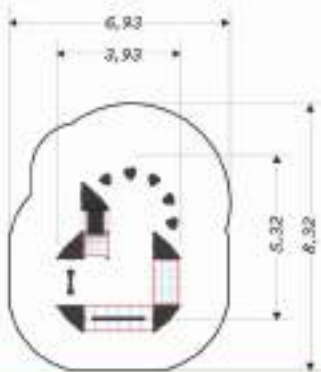

Climb 0704

Climb 0705

Climb 0706