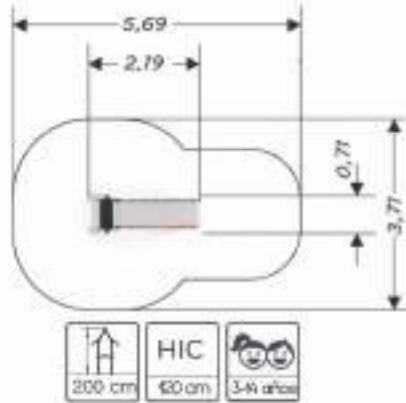

Tobogán Felix 0503

Dumbo 0504

ESCANÉAME

Sapoconcho 0505

Tobogán 0506

Opción altura
144 cm

Altura tobogán
84 cm

POLIETILENO