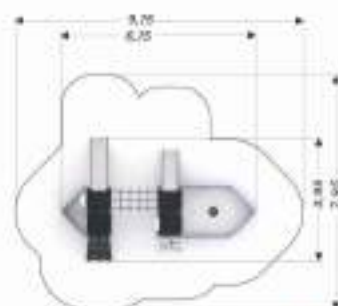

Caleón I302

ESCANÉAME

Túnel I303

Jeep I304