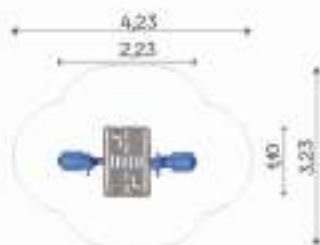

Pandas 0206

Vespa 0207

Caballitos 0208

ESCANÉAME