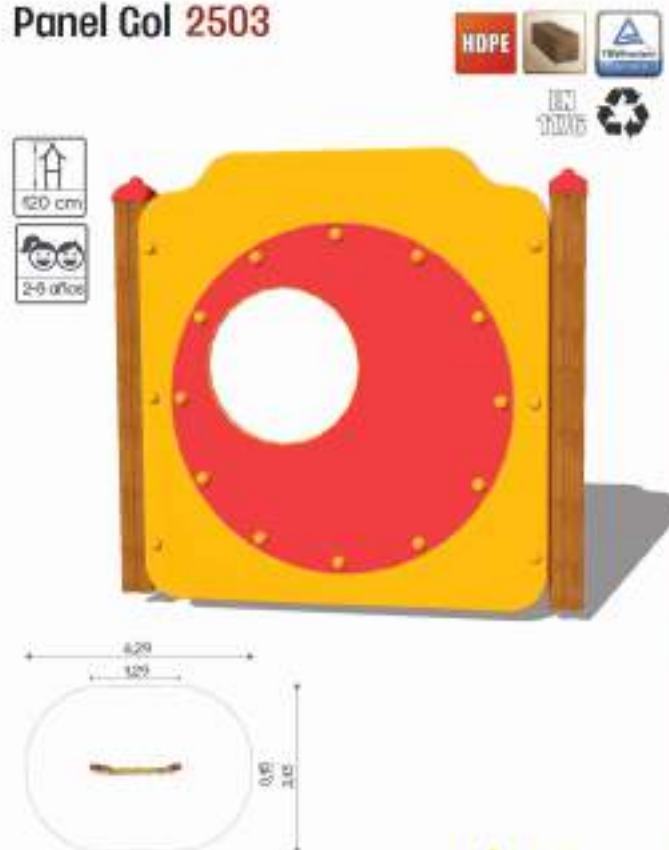

Fragata 2407

DISEÑAMOS TU PARQUE A MEDIDA Y PERSONALIZADO

HASTA EL ÚLTIMO DETALLE

JUEGOS DEPORTIVOS

Canasta 2501

Anillo 2502

Panel Gol 2503

Portería Mini fútbol 2504