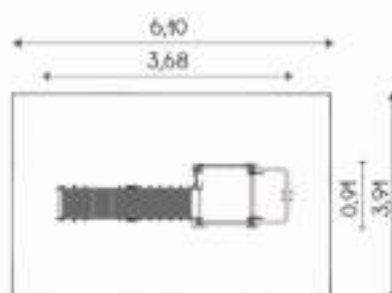

Básica I402