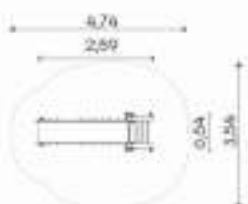

PARA SUELO BLANDO
O DURO