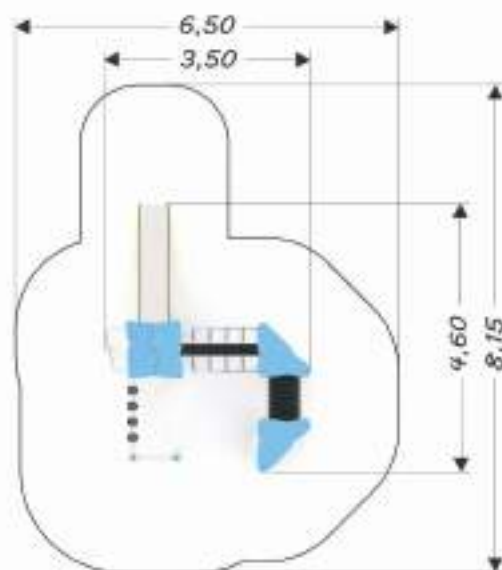

Altura tobogán
150 cm

Madera 1506

Número usuarios
12 niños

PARQUE EN GUARDO
(Palencia)

Madera 1507

Número usuarios
20 niños

4torres

Madera 1508