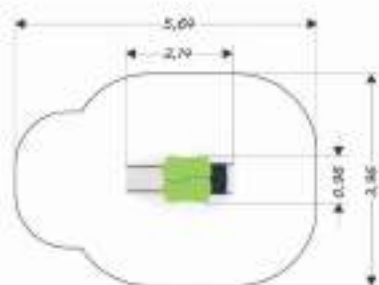

Peques 1701

Número usuarios
8 niños

Altura tobogán
59 cm

Peques 1702

Número usuarios
10 niños

Peques 1703

PARQUE EN ÍSCAR
(Valladolid)

Número usuarios
10 niños