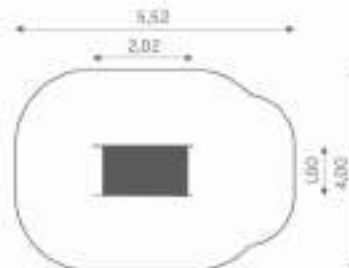

Tobogán Felix 0503

Dumbo 0504

ESCANÉAME

Sapoconcho 0505

Tobogán 0506

Opción altura
144 cm

Altura tobogán
84 cm

POLIETILENO