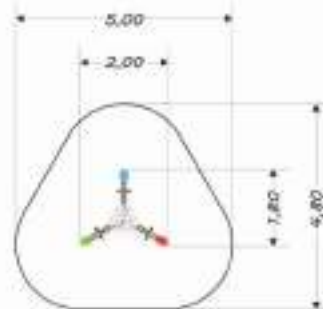

Doble Tip 0201

Silvestre 0202

Cebras 0203

Rio 0204

Gloria 0205

De madera