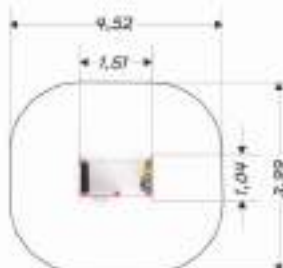

Ambulancia I311