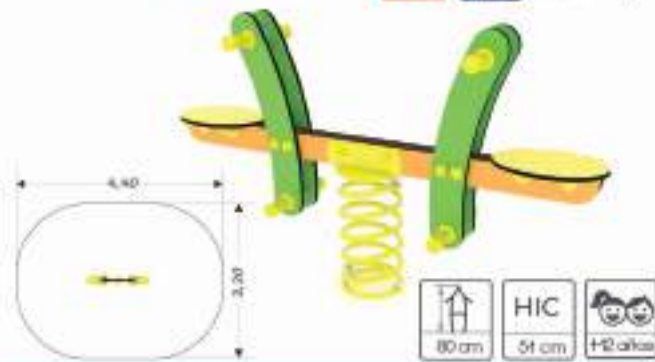

Doble Tip 0201