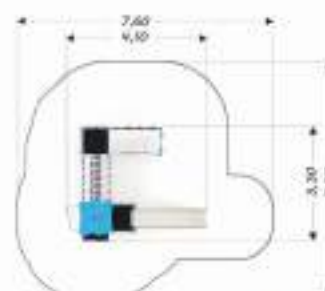

Número usuarios
3 niños

Madera 1504

Altura tobogán
120 cm

ESCANÉAME

Número usuarios
15 niños

Madera 1505

Altura tobogán
150 cm